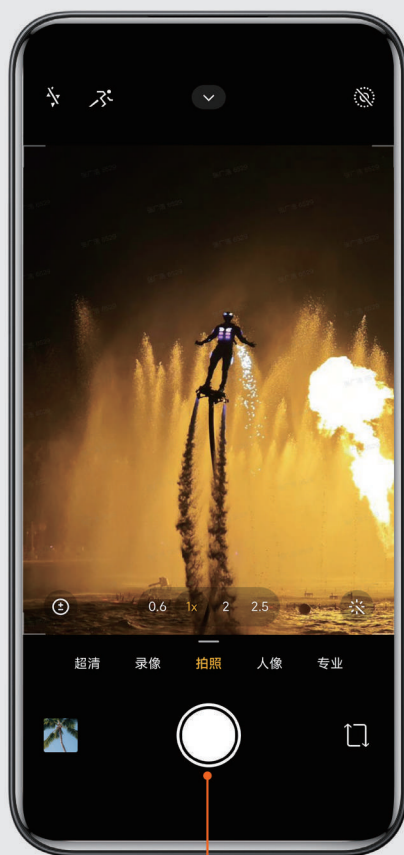

设置

设置

点击添加滤镜

查看拍过的照片

点击自拍

点击拍照

开启人像功能，拍照更好看

请打开相机 APP

1. 点击人像功能

2. 点击拍摄

照片水印功能

请打开相机 APP

1. 点击 ∨ 图标

2. 点击标准水印

3. 点击开启，选择喜欢的水印即可

运动抓拍功能

请打开相机 APP

1. 点击开启运动抓拍

2. 点击拍摄，抓拍精彩瞬间

超级防抖功能

请打开相机 APP

1. 选择录像

2. 点击开启超级防抖

3. 点击开始录制