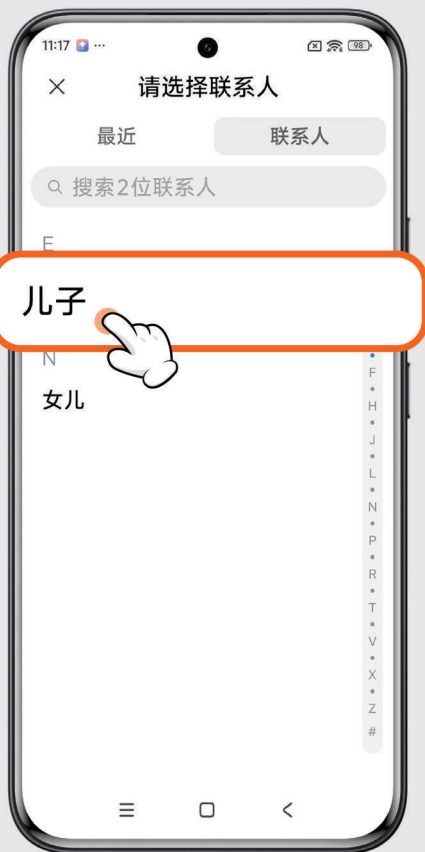

请先打开设置 APP 

1. 点击【系统个性化】

扫码观看视频

2. 请点击图标

3. 左右滑动，可调节图标大小

放大图片

请先打开相册 APP 

1. 点击想要放大的图

扫码观看视频

2. 局部放大效果

极简模式

请先打开设置 APP 

1. 点击【桌面】

扫码观看视频

2. 选择极简模式

一键拨号

1. 极简模式中，右滑一下

2. 点击【添加】

扫码观看视频

3. 选择想要添加的联系人

4. 添加成功

储存联系人，打电话更方便

添加电话号码

请先打开电话 APP 