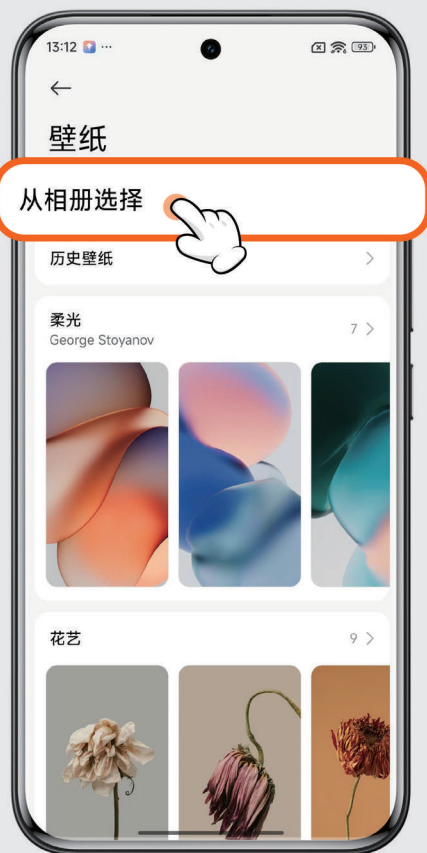

扫码观看视频

1. 输入想下载的软件名字

2. 点击【安装】下载完成后将在桌面显示

如何卸载不常用的软件

1. 长按想卸载的应用软件

2. 选择垃圾桶图案

3. 选择【卸载】

怎样设置壁纸

请先打开设置 APP 

1. 点击【系统个性化】

扫码观看视频

2. 点击【壁纸】

3. 点击【从相册选择】，就能把自己喜欢的图片设置成壁纸了

小爱同学 —— 智能语音助手

如何打开小爱同学

请先打开设置 APP 

1. 点击【小爱同学】

扫码观看视频

2. 勾选【同意】后就能跟小爱同学对话啦

3. 您可以对小爱同学说
 明天会下雨吗
 下载一个小米商城
 设一个下午三点的闹钟
 今天天气怎么样
 打电话给儿子

如何开启省电模式

省电模式

请先打开设置 APP 

1. 点击【省电与电池】

扫码观看视频

2. 选择【省电模式】

3. 点击确认

环境昏暗，打开手电筒功能

手电筒功能

1. 下滑界面
手指需从屏幕右侧
的顶部下滑

扫码观看视频

2. 点击【手电筒】
图标