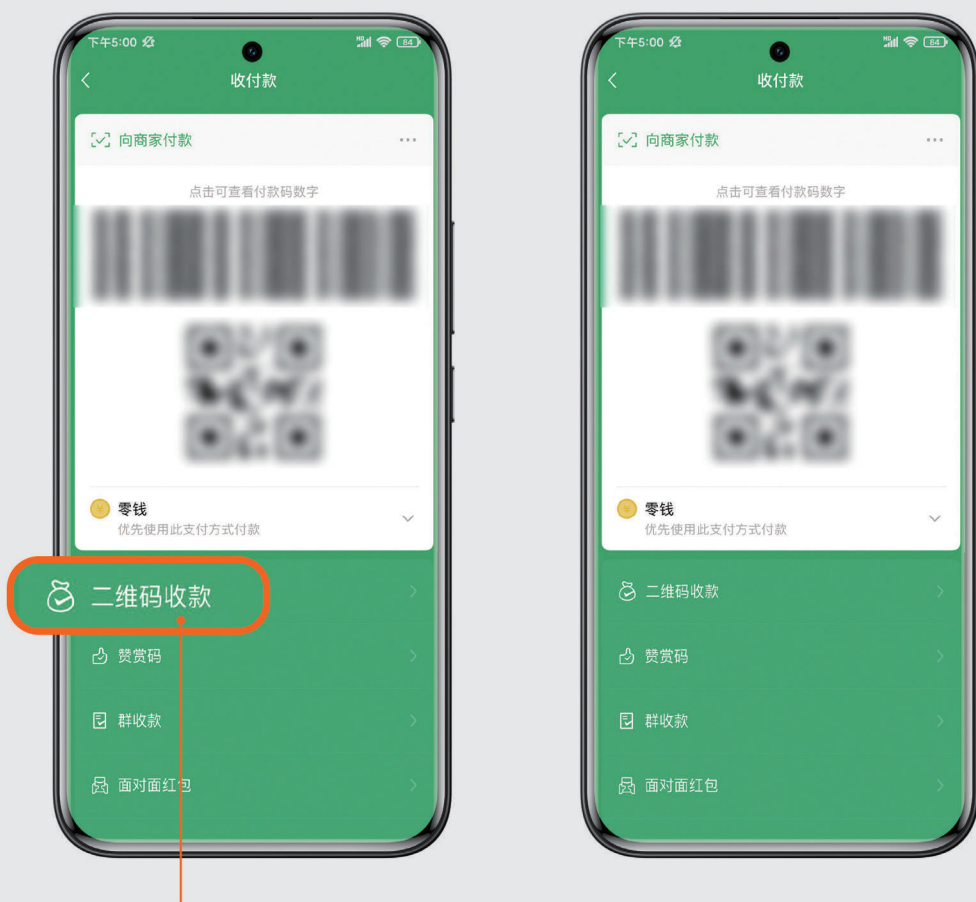

支付篇

微信收款 / 支付方式

请先打开微信 APP 

1. 点击“⊕”号

2. 点击【收付款】

3. 根据场景，可使用付款码或收款码

支付宝收款 / 支付方式

请先打开支付宝 APP 

1. 点击首页
【收付款】

2. 根据场景，可使用付款码或收款码

信息安全篇

来电拦截 / 短信拦截

请先打开电话 APP 

1. 点击“🔒”图标

2. 点击骚扰拦截, 根据情况勾选即可

安全守护