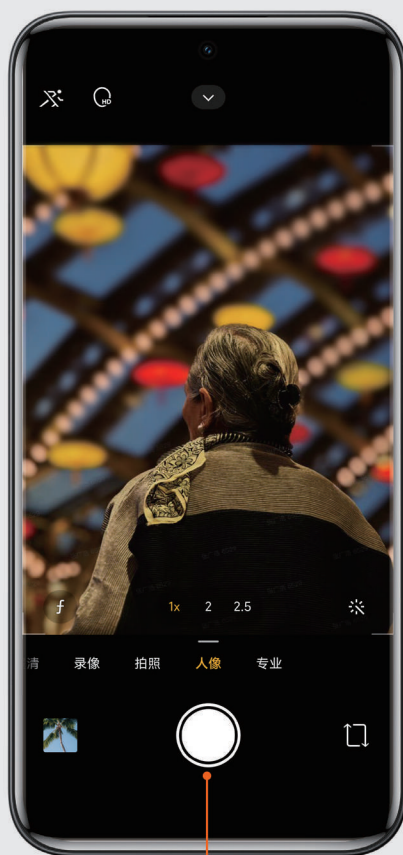

设置

设置

点击添加滤镜

查看拍过的照片

点击自拍

点击拍照

开启人像功能，拍照更好看

请打开相机 APP

1. 点击人像功能

2. 点击拍摄

照片水印功能

请打开相机 APP

1. 点击 ∨ 图标

2. 点击标准水印

3. 点击开启，选择喜欢的水印即可

运动抓拍功能

请打开相机 APP

1. 点击开启运动抓拍

2. 点击拍摄，抓拍精彩瞬间

超级防抖功能

请打开相机 APP

1. 选择录像

2. 点击开启超级防抖

3. 点击开始录制