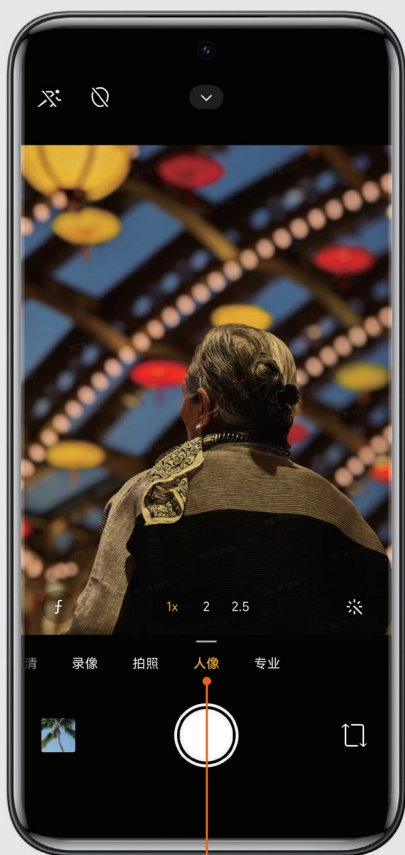

设置

设置

点击添加滤镜

查看拍过的照片

点击自拍

点击拍照

开启人像功能，拍照更好看

请打开相机 APP

1. 点击人像功能

2. 点击拍摄

照片水印功能

请打开相机 APP

1. 点击 ∨ 图标

2. 点击标准水印

3. 点击开启，选择喜欢的水印即可

运动抓拍功能

请打开相机 APP

1. 点击开启运动抓拍

2. 点击拍摄，抓拍精彩瞬间

超级防抖功能

请打开相机 APP

1. 选择录像

2. 点击开启超级防抖

3. 点击开始录制