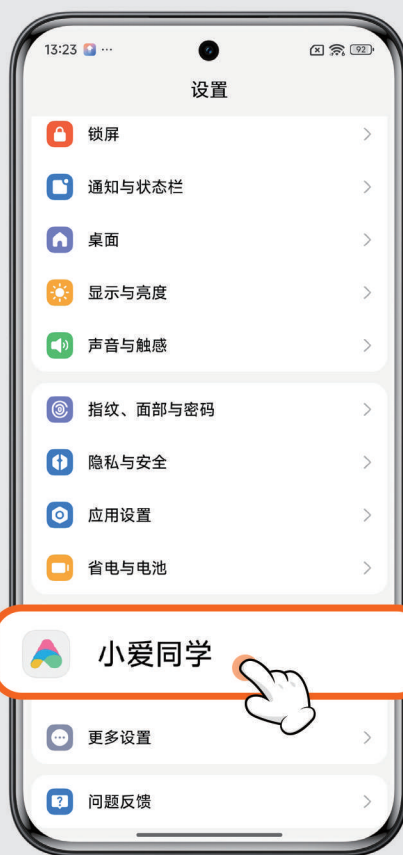

扫码观看视频

1. 输入想下载的软件名字

2. 点击【安装】下载完成后将在桌面显示

如何卸载不常用的软件

1. 长按想卸载的应用软件

2. 选择垃圾桶图案

3. 选择【卸载】

怎样设置壁纸

请先打开设置 APP 

1. 点击【系统个性化】

扫码观看视频

2. 点击【壁纸】

3. 点击【从相册选择】，就能把自己喜欢的图片设置成壁纸了

小爱同学 —— 智能语音助手

如何打开小爱同学

请先打开设置 APP 

1. 点击【小爱同学】

扫码观看视频

2. 勾选【同意】后就能跟小爱同学对话啦

3. 您可以对小爱同学说
 明天会下雨吗
 下载一个小米商城
 设一个下午三点的闹钟
 今天天气怎么样
 打电话给儿子

如何开启省电模式

省电模式

请先打开设置 APP 

1. 点击【省电与电池】

扫码观看视频

2. 选择【省电模式】

3. 点击确认

环境昏暗，打开手电筒功能

手电筒功能

1. 下滑界面
手指需从屏幕右侧
的顶部下滑

扫码观看视频

2. 点击【手电筒】
图标