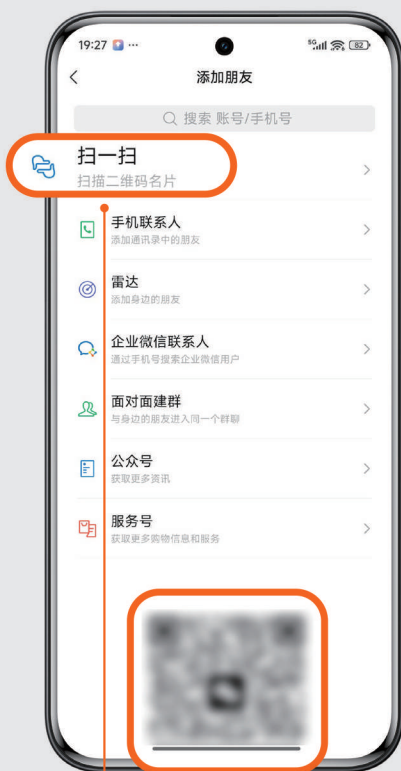

1. 点击人像功能

2. 点击拍摄

照片水印功能

请打开相机 APP

1. 点击 ∨ 图标

2. 点击标准水印

3. 点击开启，选择喜欢的水印即可

运动抓拍功能

请打开相机 APP

1. 点击开启运动抓拍

2. 点击拍摄，抓拍精彩瞬间

超级防抖功能

请打开相机 APP

1. 选择录像

2. 点击开启超级防抖

3. 点击开始录制

提词器功能

请打开相机 APP

1. 选择录像 2. 点击 ∨ 图标

3. 点击提词器

4. 点这里，调节文字大小和滚动速度

软件篇

学会用微信，和朋友们随时开聊

添加好友

请先打开微信 APP 

1. 点击“⊕”号
2. 点击【添加朋友】

3. 点击【扫一扫】扫描朋友的二维码
4. 也可以让朋友扫描你的二维码

发起群聊

请先打开微信 APP 

1. 点击“+”号

2. 点击【发起群聊】

4. 点击【完成】
就可以开聊啦