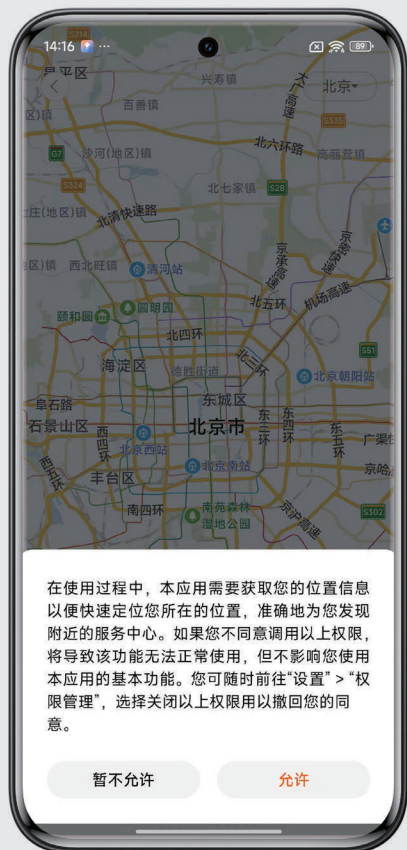

查询路线

打开手机中的地图 APP

* 以“高德地图”为例

1. 输入想去的地点

2. 选择你想要的出行方式，查看对应路线

乘坐公交 / 地铁

请先打开支付宝 APP 

1. 点击【出行】

2. 选择所在城市

3. 请选择公交
地铁出行

怎样查询小米门店

请先打开小米商城 APP

1. 点击底部的【服务】栏

扫码观看视频

2. 允许授权您的位置信息

也可使用搜索

3. 即可显示您附近的门店

拍照篇

拍照小技巧

相机主界面

请打开相机 APP

点击这里，查看更多功能

闪光灯
运动抓拍

动态照片