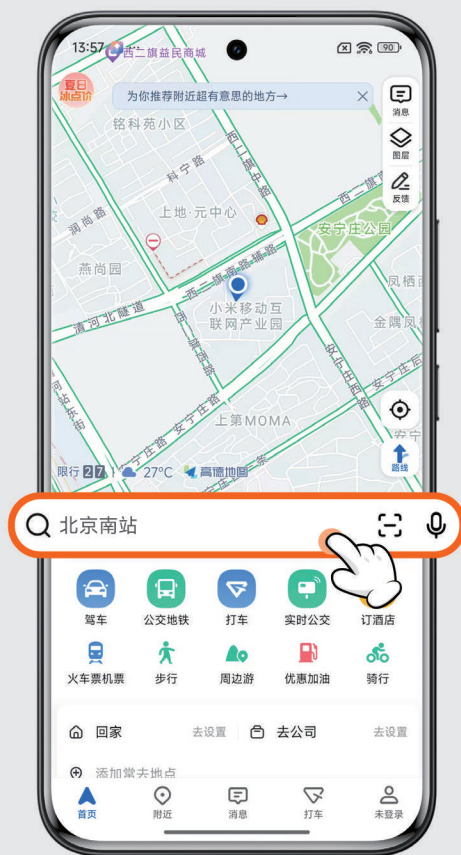

扫码观看视频

2. 选择【省电模式】

3. 点击确认

环境昏暗，打开手电筒功能

手电筒功能

1. 下滑界面
手指需从屏幕右侧
的顶部下滑

扫码观看视频

2. 点击【手电筒】
图标

手机内存告急

清理手机垃圾

请打开手机管家 APP 

1. 点击手机管家

扫码观看视频

2. 点击【垃圾清理】

3. 按需选择需要清理的文件
点击【清理选中垃圾】

出行篇

查询路线

打开手机中的地图 APP

* 以“高德地图”为例

1. 输入想去的地点

2. 选择你想要的出行方式，查看对应路线

乘坐公交 / 地铁

请先打开支付宝 APP 

1. 点击【出行】

2. 选择所在城市

3. 请选择公交
地铁出行

怎样查询小米门店

请先打开小米商城 APP

1. 点击底部的【服务】栏

扫码观看视频

2. 允许授权您的位置信息

也可使用搜索