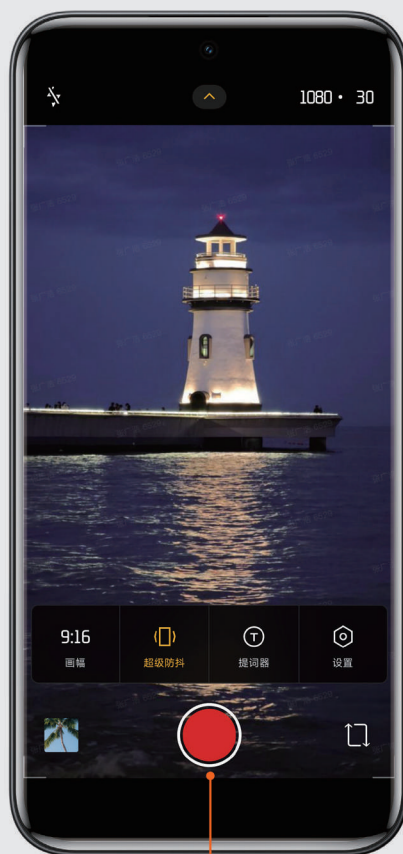

1. 点击人像功能

2. 点击拍摄

照片水印功能

请打开相机 APP

1. 点击 ∨ 图标

2. 点击标准水印

3. 点击开启，选择喜欢的水印即可

运动抓拍功能

请打开相机 APP

1. 点击开启运动抓拍

2. 点击拍摄，抓拍精彩瞬间

超级防抖功能

请打开相机 APP

1. 选择录像

2. 点击开启超级防抖

3. 点击开始录制

提词器功能

请打开相机 APP

1. 选择录像 2. 点击 ∨ 图标

3. 点击提词器

4. 点这里，调节文字大小和滚动速度

软件篇

学会用微信，和朋友们随时开聊

添加好友