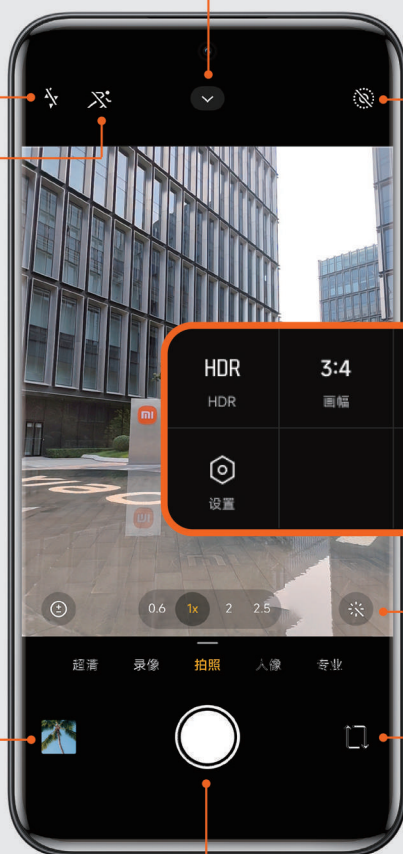

2. 选择所在城市

3. 请选择公交
地铁出行

怎样查询小米门店

请先打开小米商城 APP

1. 点击底部的【服务】栏

扫码观看视频

2. 允许授权您的位置信息

也可使用搜索

3. 即可显示您附近的门店

拍照篇

拍照小技巧

相机主界面

请打开相机 APP

点击这里，查看更多功能

闪光灯
运动抓拍

动态照片

设置

设置

点击添加滤镜

查看拍过的照片

点击自拍

点击拍照

开启人像功能，拍照更好看

请打开相机 APP

1. 点击人像功能

2. 点击拍摄

照片水印功能

请打开相机 APP

1. 点击 ∨ 图标

2. 点击标准水印

3. 点击开启，选择喜欢的水印即可

运动抓拍功能