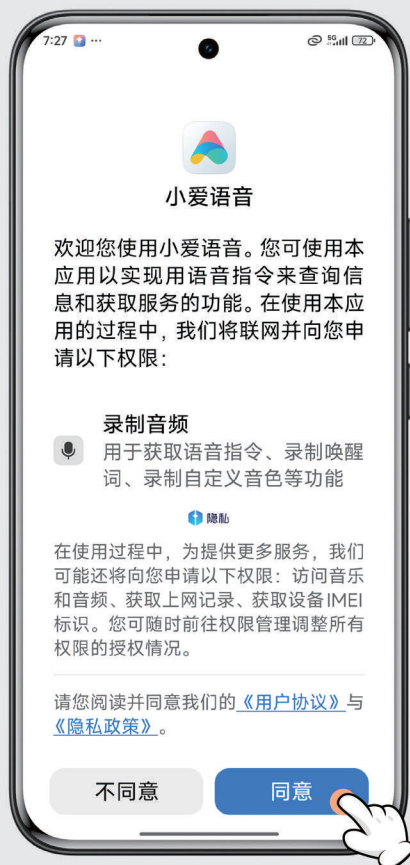

扫码观看视频

1. 输入想下载的软件名字

2. 点击【安装】下载完成后将在桌面显示

如何卸载不常用的软件

1. 长按想卸载的应用软件

2. 选择垃圾桶图案

3. 选择【卸载】

怎样设置壁纸

请先打开设置 APP 

1. 点击【系统个性化】

扫码观看视频

2. 点击【壁纸】

3. 点击【从相册选择】，就能把自己喜欢的图片设置成壁纸了

小爱同学 —— 智能语音助手

如何打开小爱同学

请先打开设置 APP 

1. 点击【小爱同学】

扫码观看视频

2. 勾选【同意】后就能跟小爱同学对话啦

3. 您可以对小爱同学说
 明天会下雨吗
 下载一个小米商城
 设一个下午三点的闹钟
 今天天气怎么样
 打电话给儿子

如何开启省电模式

省电模式

请先打开设置 APP 

1. 点击【省电与电池】

扫码观看视频

2. 选择【省电模式】

3. 点击确认

环境昏暗，打开手电筒功能

手电筒功能

1. 下滑界面
手指需从屏幕右侧
的顶部下滑

扫码观看视频

2. 点击【手电筒】
图标