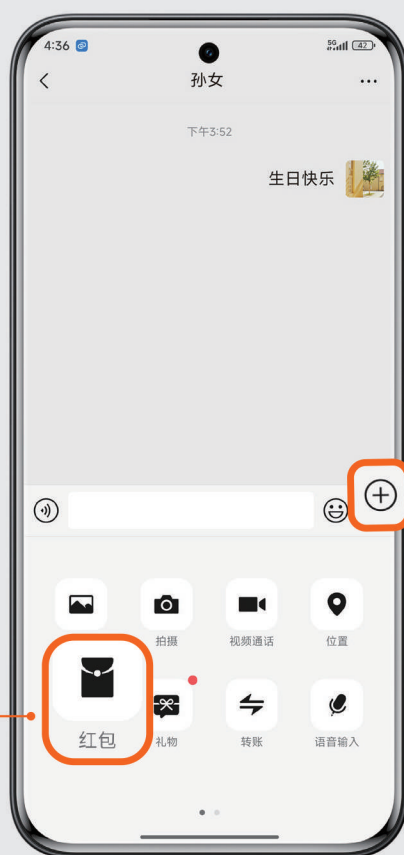

遇到可能是推销宣传或诈骗的场景，可使用黑名单功能

1. 点击群聊 / 好友对话框右上角“...”

2. 点击头像

3. 找到“加入黑名单”
点击右侧按钮
绿色为开启状态

视频通话 / 语音通话

请先打开微信 APP 

1. 点击“+”号

2. 点击视频通话

3. 点击“视频通话”
能与对方视频交流

4. 点击“语音通话”仅
能与对方语音交流

发红包

请先打开微信 APP 

1. 点击“+”号

2. 点击红包

3. 输入金额，
点击确认

4. 塞钱进红包