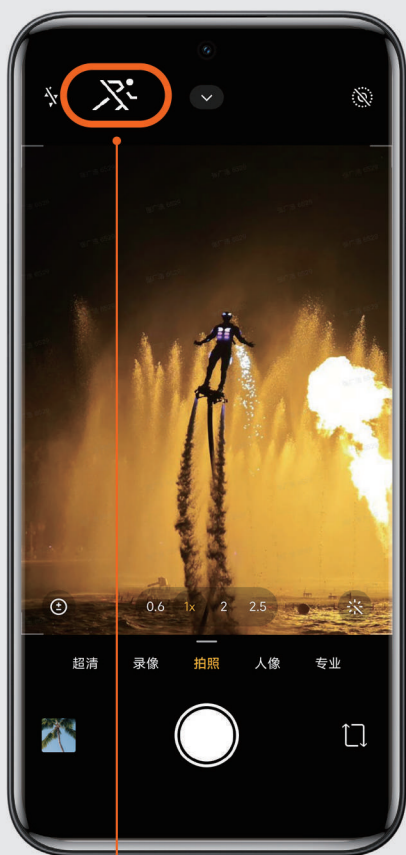

设置

设置

点击添加滤镜

查看拍过的照片

点击自拍

点击拍照

开启人像功能，拍照更好看

请打开相机 APP

1. 点击人像功能

2. 点击拍摄

照片水印功能

请打开相机 APP

1. 点击 ∨ 图标

2. 点击标准水印

3. 点击开启，选择喜欢的水印即可

运动抓拍功能

请打开相机 APP

1. 点击开启运动抓拍

2. 点击拍摄，抓拍精彩瞬间

超级防抖功能

请打开相机 APP

1. 选择录像

2. 点击开启超级防抖

3. 点击开始录制