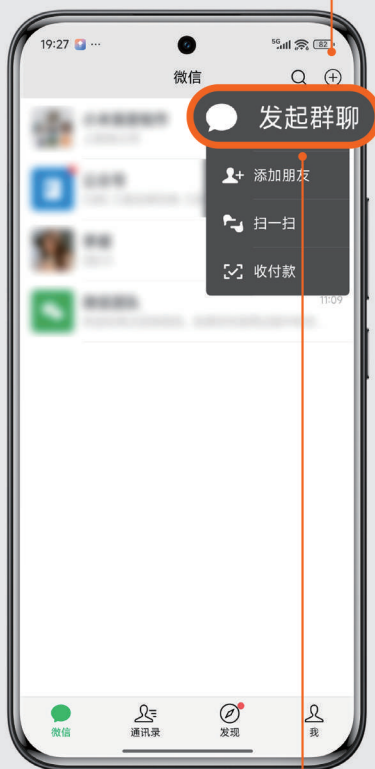

请打开相机 APP

1. 点击开启运动抓拍

2. 点击拍摄，抓拍精彩瞬间

超级防抖功能

请打开相机 APP

1. 选择录像

2. 点击开启超级防抖

3. 点击开始录制

提词器功能

请打开相机 APP

1. 选择录像 2. 点击 ∨ 图标

3. 点击提词器

4. 点这里，调节文字大小和滚动速度

软件篇

学会用微信，和朋友们随时开聊

添加好友

请先打开微信 APP 

1. 点击“⊕”号
2. 点击【添加朋友】

3. 点击【扫一扫】扫描朋友的二维码
4. 也可以让朋友扫描你的二维码

发起群聊

请先打开微信 APP 

1. 点击“+”号

2. 点击【发起群聊】

4. 点击【完成】
就可以开聊啦