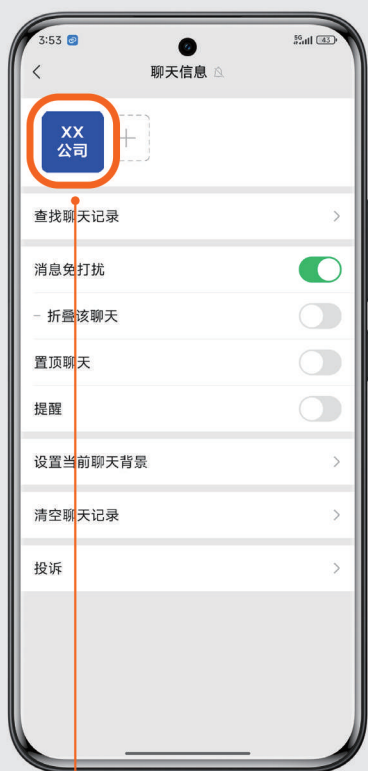

提词器功能

请打开相机 APP

1. 选择录像 2. 点击 ∨ 图标

3. 点击提词器

4. 点这里，调节文字大小和滚动速度

软件篇

学会用微信，和朋友们随时开聊

添加好友

请先打开微信 APP 

1. 点击“⊕”号
2. 点击【添加朋友】

3. 点击【扫一扫】扫描朋友的二维码
4. 也可以让朋友扫描你的二维码

发起群聊

请先打开微信 APP 

1. 点击“+”号

2. 点击【发起群聊】

4. 点击【完成】
就可以开聊啦

3. 勾选希望一起聊天的
好友
变绿就是勾选成功了

消息免打扰

消息太多，手机一直响？可以打开“消息免打扰”

请先打开微信 APP 

1. 点击群聊 / 好友对话框右上角“...”

2. 找到“消息免打扰”右侧的按钮，绿色为“开启消息免打扰”

黑名单功能

请先打开微信 APP 

遇到可能是推销宣传或诈骗的场景，可使用黑名单功能

1. 点击群聊 / 好友对话框右上角“...”

2. 点击头像

3. 找到“加入黑名单”
点击右侧按钮
绿色为开启状态

视频通话 / 语音通话

请先打开微信 APP 

1. 点击“+”号

2. 点击视频通话