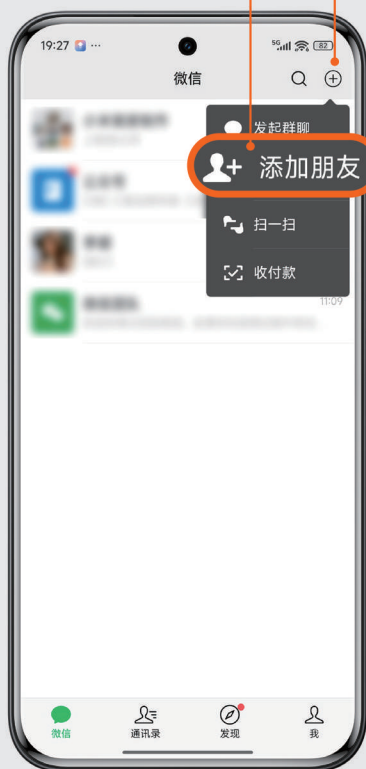

1. 点击人像功能

2. 点击拍摄

照片水印功能

请打开相机 APP

1. 点击 ∨ 图标

2. 点击标准水印

3. 点击开启，选择喜欢的水印即可

运动抓拍功能

请打开相机 APP

1. 点击开启运动抓拍

2. 点击拍摄，抓拍精彩瞬间

超级防抖功能

请打开相机 APP

1. 选择录像

2. 点击开启超级防抖

3. 点击开始录制

提词器功能

请打开相机 APP

1. 选择录像 2. 点击 ∨ 图标

3. 点击提词器

4. 点这里，调节文字大小和滚动速度

软件篇

学会用微信，和朋友们随时开聊

添加好友

请先打开微信 APP 

1. 点击“⊕”号
2. 点击【添加朋友】

3. 点击【扫一扫】扫描朋友的二维码
4. 也可以让朋友扫描你的二维码

发起群聊

请先打开微信 APP 

1. 点击“+”号

2. 点击【发起群聊】

4. 点击【完成】
就可以开聊啦